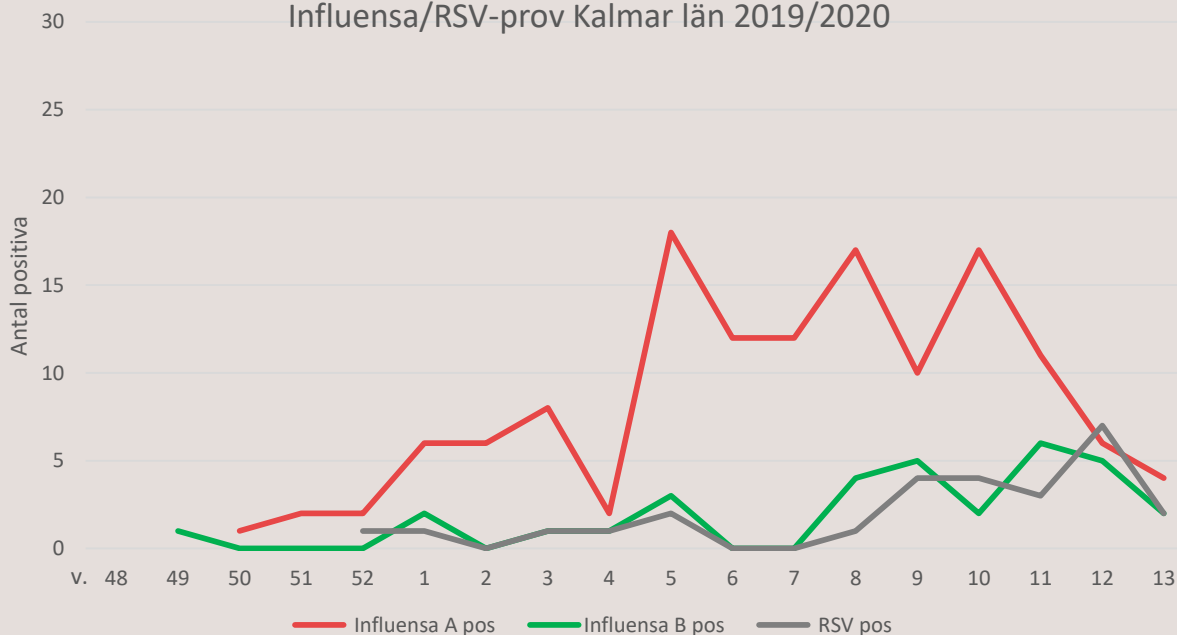

Influensa-diagnostik Kalmar Län 2019/2020

Antal positiva Influensa/RSV-prov Kalmar län 2019/2020

RSV-diagnostik Kalmar Län 2019/2020