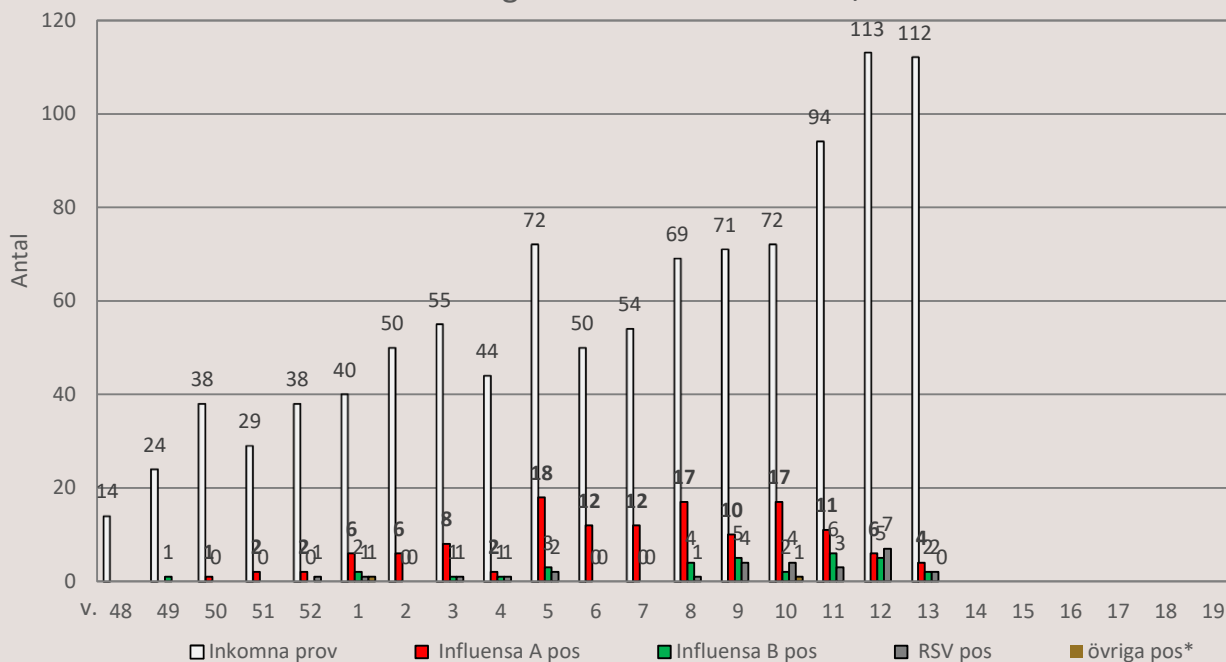

Influensa-diagnostik Kalmar Län 2019/2020

Antal positiva Influensa/RSV-prov Kalmar län 2019/2020

RSV-diagnostik Kalmar Län 2019/2020